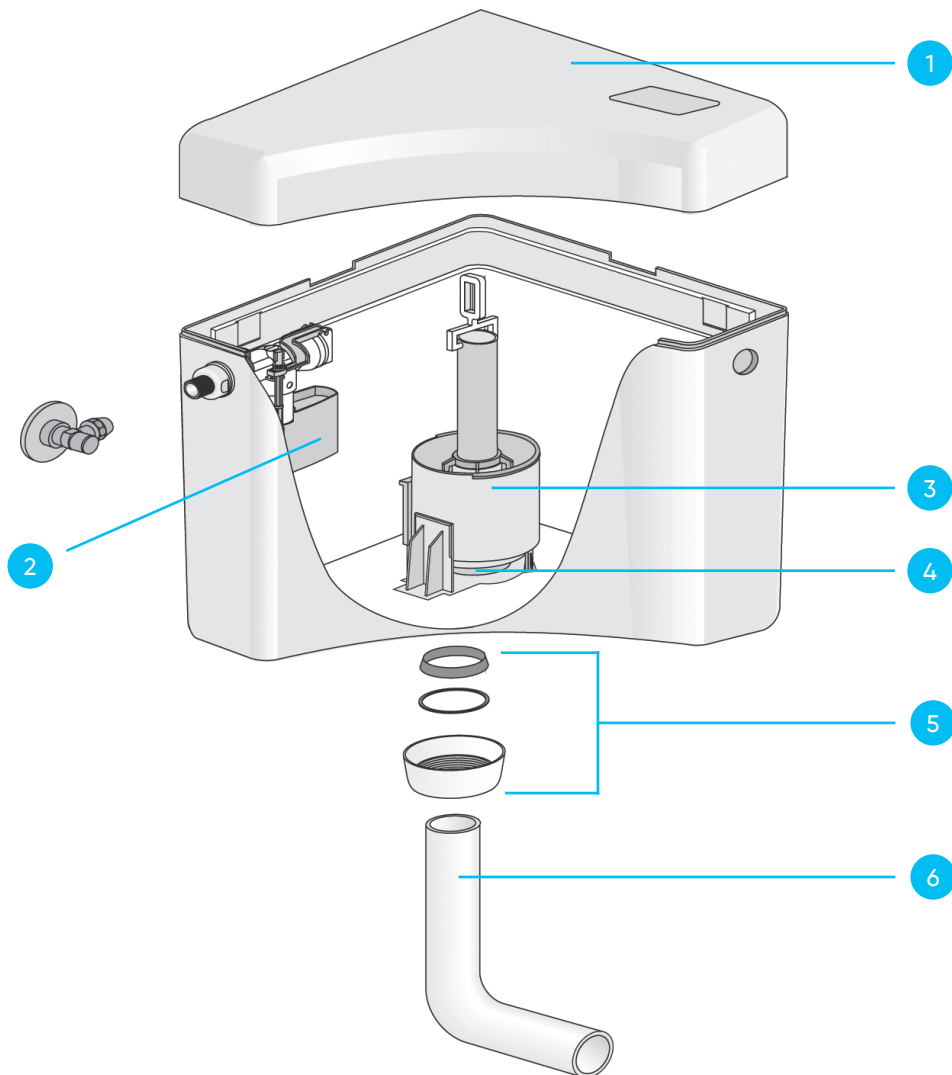

Laaghangend closetreservoir 927

Art. Nr. 3602401

20/11/076

1. Deksel met bedieningstoets wit
Art. Nr. 3610501
2. Universele vlotterkraan 510
Art. Nr. 202500100
3. Bodemventiel
Art. Nr. 200130800
4. Bodemventieldichting d31xd64x2,8
Art. Nr. 200275400
5. Afdichtingsset
Art. Nr. 200507001
6. Spoelbocht wit
Art. Nr. 200216801
7. Lippenring voor afdichting tussen spoelbocht en keramiek (afbeelding ontbreekt)
Art. Nr. 200207300